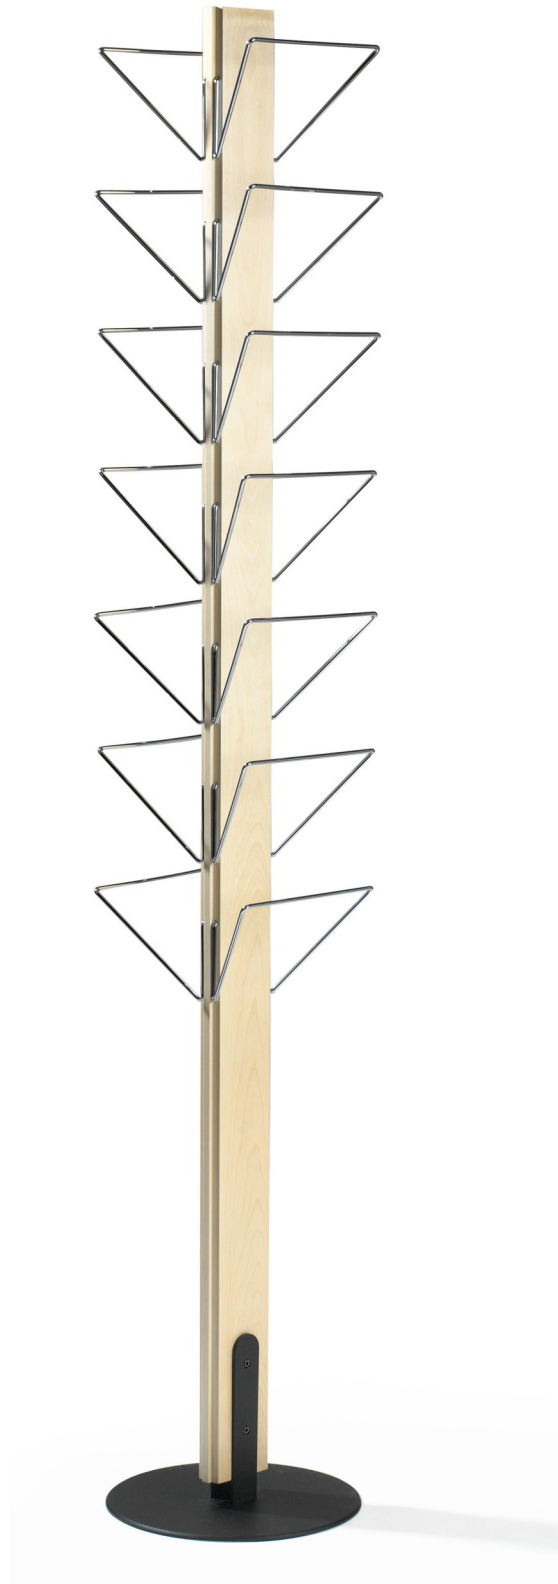

## News 14.

**Material:** Svensk massiv björk alternativt europeisk massiv ek. Trådhållare i kromad metalltråd.

**Ytbehandling:** Vattenbaserad lack. Björk klarlack och björk vit. Ek klarlack och svartbetsad ek. Valfri NCS-kulör erbjuds mot tillägg. Specialbets kan erbjudas enligt insänt prov.

Bredd	30
Höjd	175
Djup	30

Design: Tom Stepp