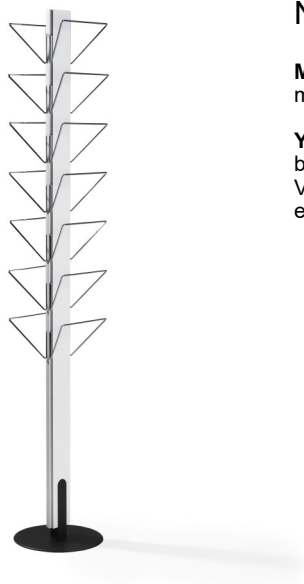

## News 14.

**Material:** Svensk massiv björk alternativt europeisk massiv ek. Trådhållare i kromad metalltråd.

**Ytbehandling:** Vattenbaserad lack. Björk klarlack och björk vit. Ek klarlack och svartbetsad ek. Valfri NCS-kulör erbjuds mot tillägg. Specialbets kan erbjudas enligt insänt prov.

Bredd	30
Höjd	175
Djup	30

Design: Tom Stepp