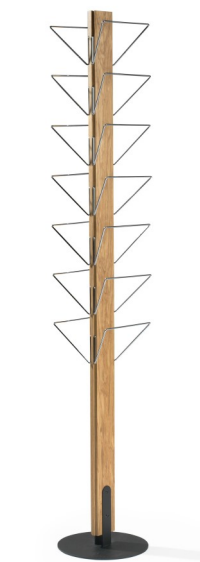

## News 14.

**Material:** Svensk massiv björk alternativt europeisk massiv ek. Trådhållare i kromad metalltråd.

**Ytbehandling:** Vattenbaserad lack. Björk klarlack och björk vit. Ek klarlack och svartbetsad ek. Valfri NCS-kulör erbjuds mot tillägg. Specialbets kan erbjudas enligt insänt prov.

Bredd	30
Höjd	175
Djup	30

Design: Tom Stepp