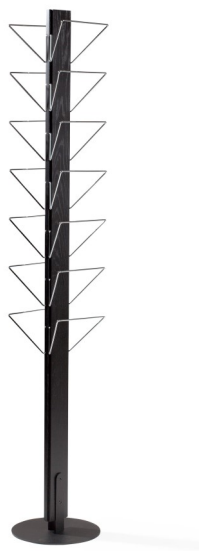

## News 14.

**Material:** Svensk massiv björk alternativt europeisk massiv ek. Trådhållare i kromad metalltråd.

**Ytbehandling:** Vattenbaserad lack. Björk klarlack och björk vit. Ek klarlack och svartbetsad ek. Valfri NCS-kulör erbjuds mot tillägg. Specialbets kan erbjudas enligt insänt prov.

Bredd	30
Höjd	175
Djup	30

Design: Tom Stepp