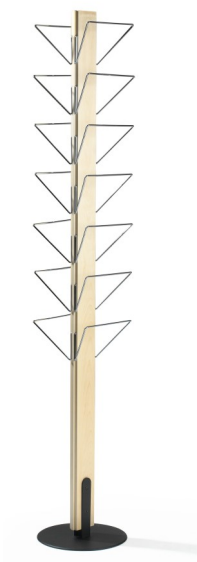

## News 14.

**Material:** Svensk massiv björk alternativt europeisk massiv ek. Trådhållare i kromad metalltråd.

**Ytbehandling:** Vattenbaserad lack. Björk klarlack och björk vit. Ek klarlack och svartbetsad ek. Valfri NCS-kulör erbjuds mot tillägg. Specialbets kan erbjudas enligt insänt prov.

Bredd	30
Höjd	175
Djup	30

Design: Tom Stepp