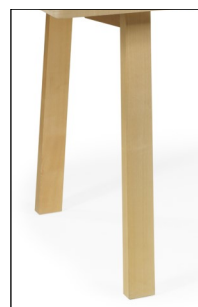

[Moment

Moment bord

Material: Massiv svensk björk. Välj underrede med runda eller fyrkantiga ben

Ytbehandling: Vattenbaserad lack. Klarlack, ljus mattlack eller någon av våra standardkulörer vit, svart eller grå.

Tillval: Skiva i björklaminat alt vit laminat. Andra laminat, ljudämpad skiva, linoleum m.m. mot förfrågan. Ben i valfri kulör erbjuds mot tillägg. Specialbets kan erbjudas enligt insänt prov. Skiva med integrerad Powerdot eller Powerdot mini. Moment bord kan också måttanpassas mot förfrågan.